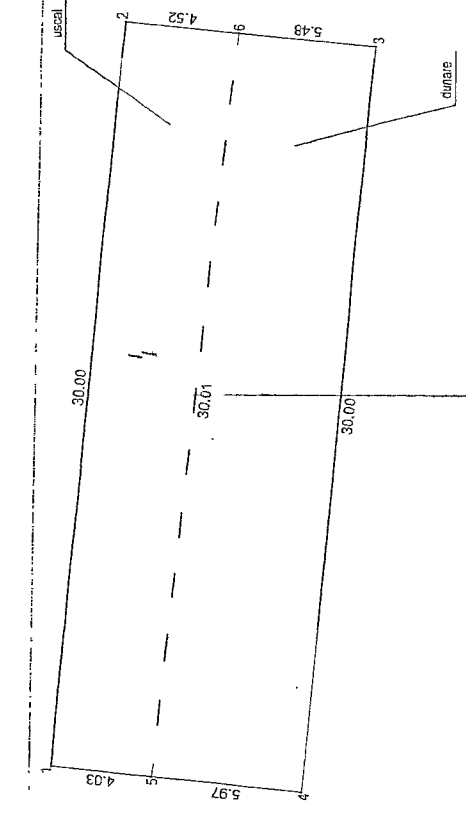

PLAN DE SITUATIE
T.1. NR.2, str. Independentei, Fh,
Intrebari, loc. Suliș, jud. Tulcea
Scara 1: 200

ANEXA NR. 2 LA REFEAT NR. 632/05.02.2013.

417065

437065

Suprafata expozata = 540 mp

417087

864973
417085

Suprafata uscat = 128 mp
Suprafata dunare = 172 mp