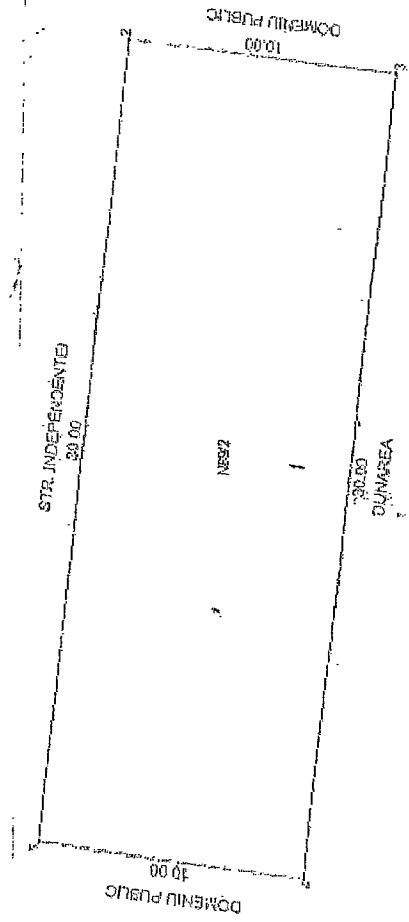

PLAN DE SITUATIE
T.1. NR.2, str. Independentei, Fh,
Intrebari, loc. Suliș, jud. Tulcea
Scara 1: 200

ANEXA NR. 2 LA REFEAT NR. 632/05.02.2013.

417065

437065

Suprafata expozata = 540 mp

417087

864973
417085

Suprafata uscat = 128 mp
Suprafata dunare = 172 mp